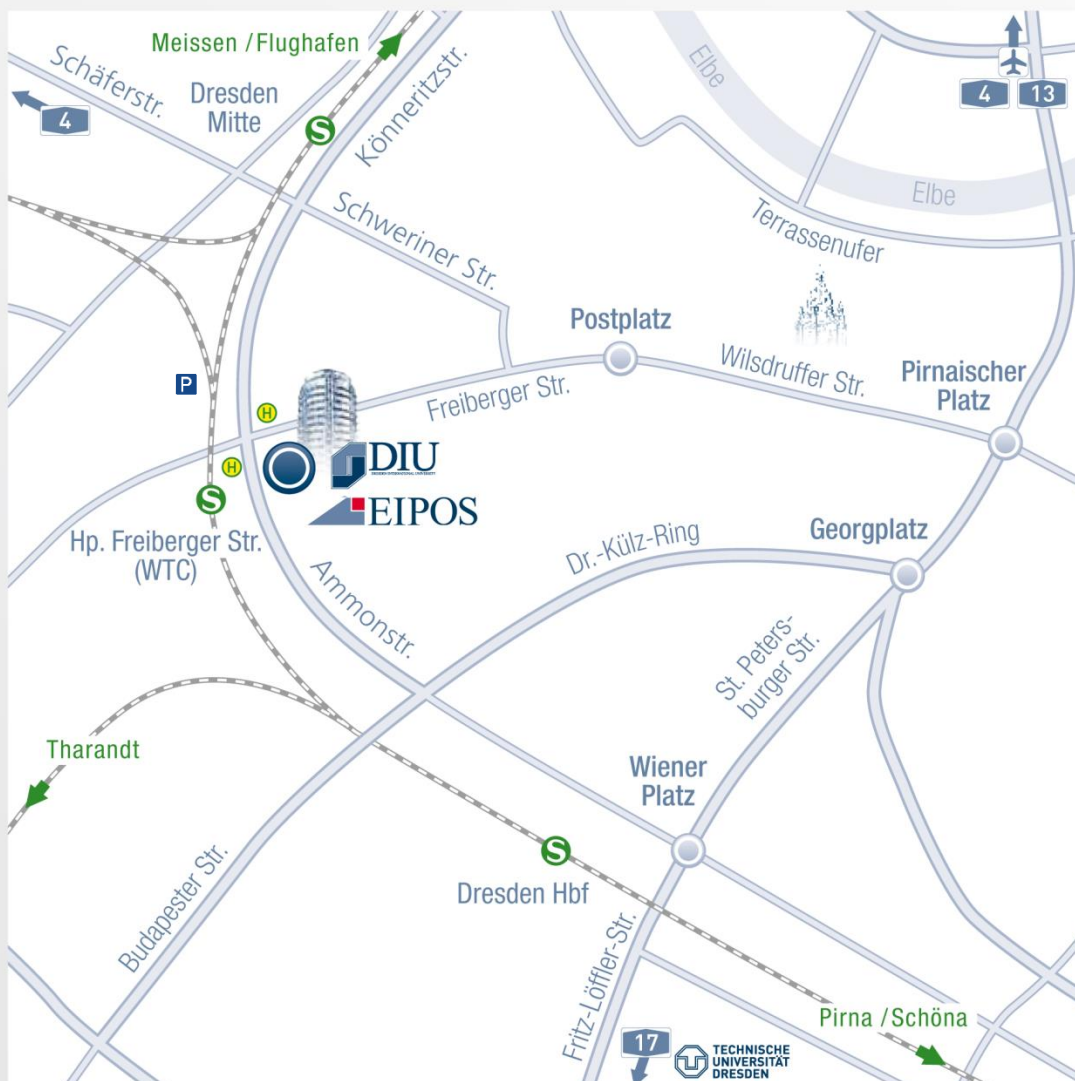

## Wegbeschreibung

### World Trade Center Dresden, Freiberger Str. 37, 01067 Dresden

Mit öffentlichen Verkehrsmitteln erreichen Sie uns mit den Straßenbahnlinien 7, 10 und 12 sowie mit der S-Bahn am Haltepunkt Freiberger Straße.

Die Seminarräume befinden sich im 1. und 2. OG. bitte benutzen Sie den Eingang Freiberger Str. 37.

Parken können Sie in der Tiefgarage des WTC, Einfahrt über Freiberger Straße.  
(begrenzte kostenfreie Parkmöglichkeiten Bauhofstraße/Floßhofstraße)